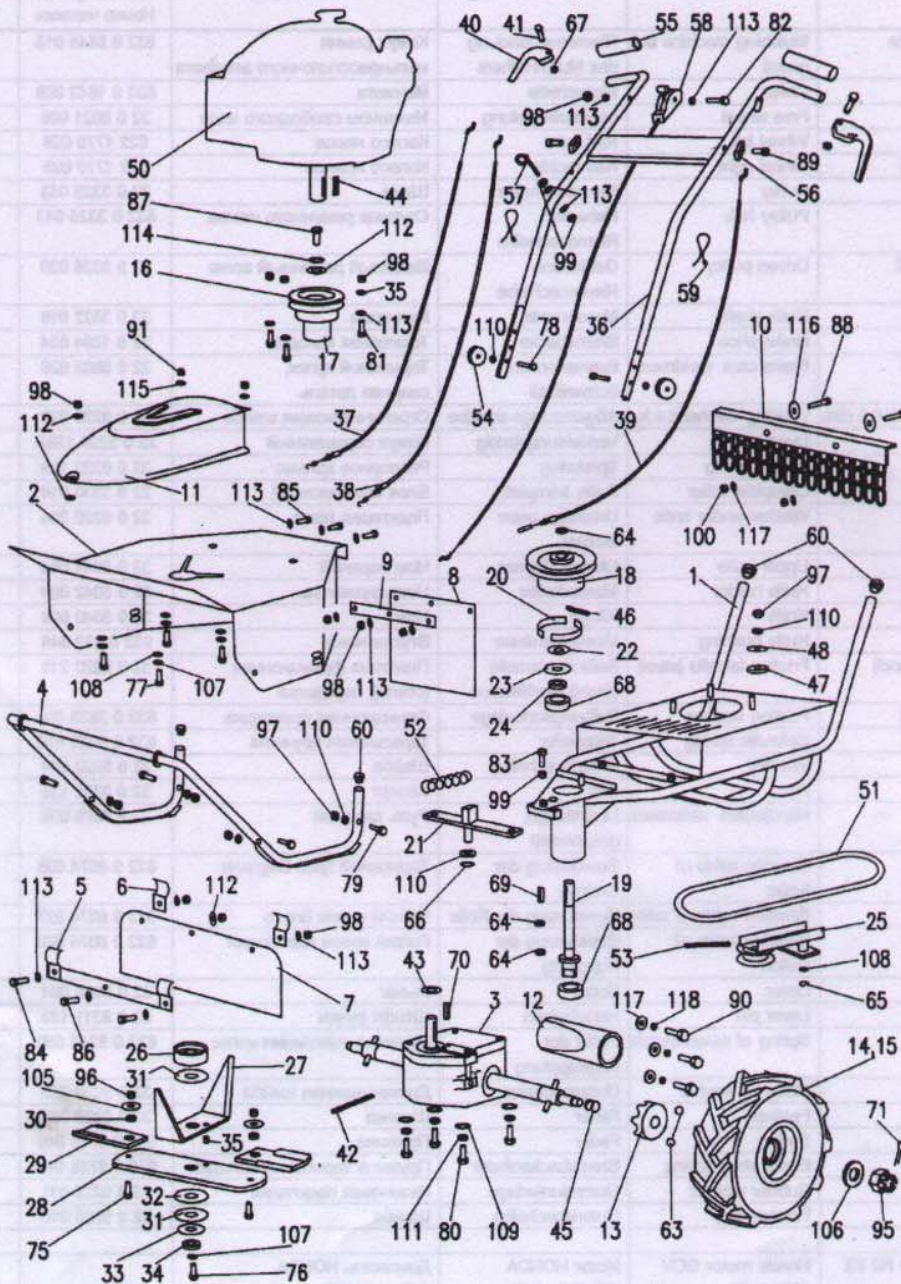

MULČOVAČ F-530

CUTTING MACHINE

HÄCKSELSCHNEIDEMASCHINE

БУРЯНОКОСИЛКА

179

Č. poz. Позиция Item No. Pos. Nr.	Název dílu	Part Name	Teil - Benennung	Название части	Číslo výkresu Drawing No. Zeichnung Nr. Номер чертежа	Objedn. č. Ordering No. Bestel. - Nr. Заказ. номер	Počet kusů Quantity Stückzahl Ко. штук
1	Rám mulčovače svařenec	Frame of mulching machine weldment	Rahmen des Mulchmähers Schweißteil	Рама мульчрастильного аппарата, сварная деталь	22 9 1536 035	182 001	1
2	Kryt nože svařenec	Knife guard weldment	Messerverkleidung Schweißteil	Кожух ножа, сварная деталь	22 9 8549 008	182 002	1
3	Převodovka úpiná ADELA	Complete gearbox	Getriebekasten, komplett	Коробка передач комплектная	22 9 3282 042	189 002	1
4	Rám zástěny svařenec	Shield frame weldment	Rahmen der Blende Schweißteil	Рама ширмы, сварная деталь	22 9 1540 006	182 003	1
5	Pant svařenec	Hinge weldment	Schamier Schweißteil	Петля, сварная деталь	22 9 1540 007	182 009	1
6	Pant barvený	Dyed hinge	Schamier farbig	Петля окрашенная	32 0 1340 018B	182 008	2
7	Zástěna	Shield	Blende	Ширма	632 0 8530 033	182 501	1
8	Zástěrka gumová	Rubber mudflap	Gummispritzschutz	Фартук резиновый	32 0 8530 032	182 021	1
9	Podložka na zástěrku	Packing piece for mudflap	Unterlegscheibe der Schürze	Шайба фартука	32 0 9230 010	182 010	1
10	Zábrana úpiná	Complete shield	Sperre komplett	Ограждение комплектное	22 9 8534 005	182 014	1